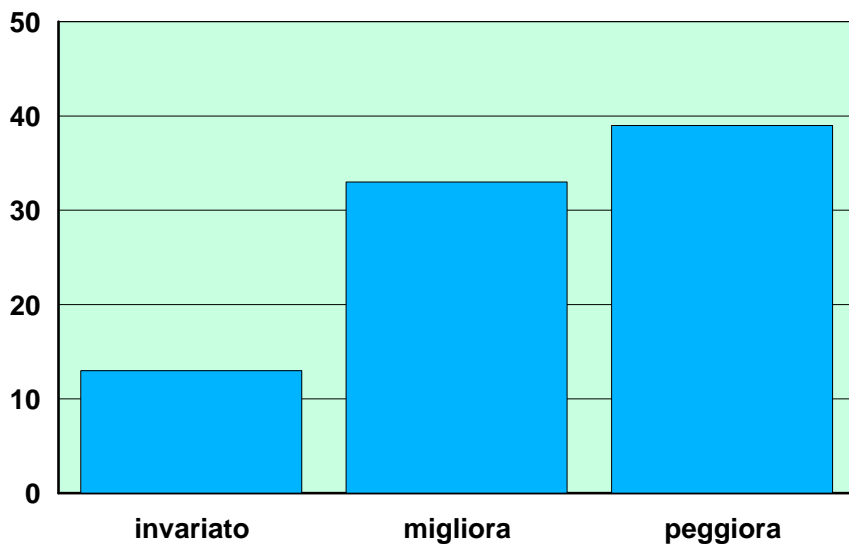

QUESTIONARIO SUL TRASFERIMENTO DA VIA TOLMEZZO A VIMERCATE E SEGRATE

167 RESTITUITI SU CIRCA 500 DISTRIBUITI

CHI HA RISPOSTO

Sesso

Età

Lavora in ufficio ?

COME HA RISPOSTO

Sede di destinazione

Uso auto

Telelavoro

Tempi di trasferimento verso Segrate e Vimercate: chi ha risposto ?

LE RISPOSTE SUI TEMPI DI TRASFERIMENTO

A cura di: