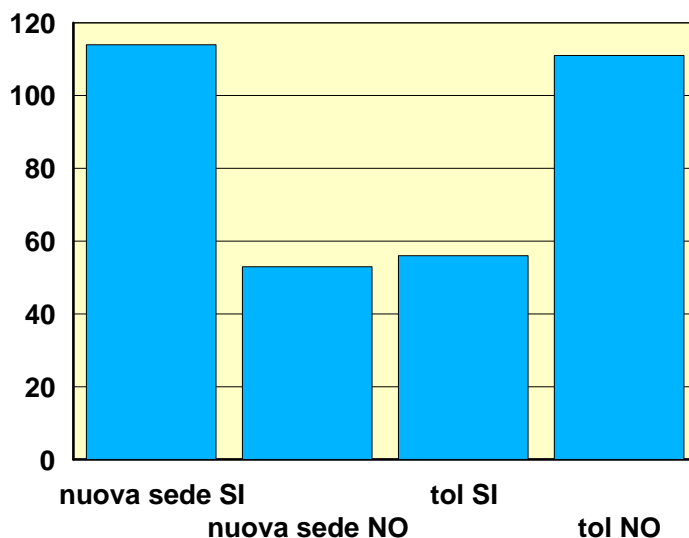

QUESTIONARIO SUL TRASFERIMENTO DA VIA TOLMEZZO A VIMERCATE E SEGRATE

167 RESTITUITI SU CIRCA 500 DISTRIBUITI

CHI HA RISPOSTO

Sesso

Età

Lavora in ufficio ?

COME HA RISPOSTO

Sede di destinazione

Uso auto

Telelavoro

Tempi di trasferimento verso Segrate e Vimercate: chi ha risposto ?

LE RISPOSTE SUI TEMPI DI TRASFERIMENTO

A cura di: