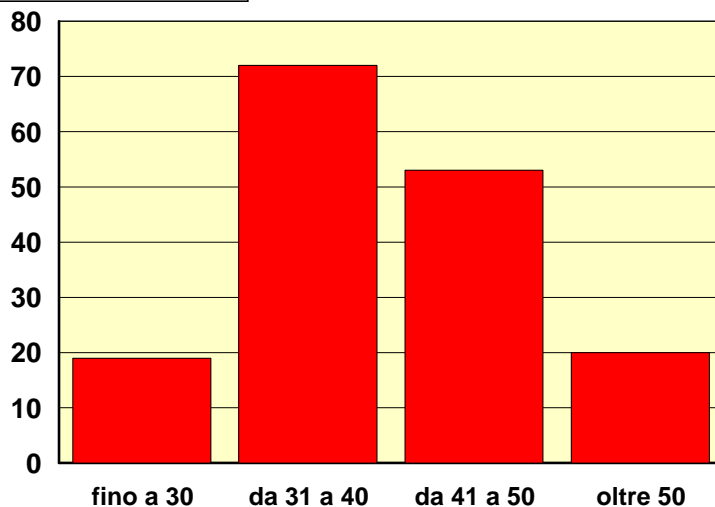

QUESTIONARIO SUL TRASFERIMENTO DA VIA TOLMEZZO A VIMERCATE E SEGRATE

167 RESTITUITI SU CIRCA 500 DISTRIBUITI

CHI HA RISPOSTO

Sesso

Età

Lavora in ufficio ?

COME HA RISPOSTO

Sede di destinazione