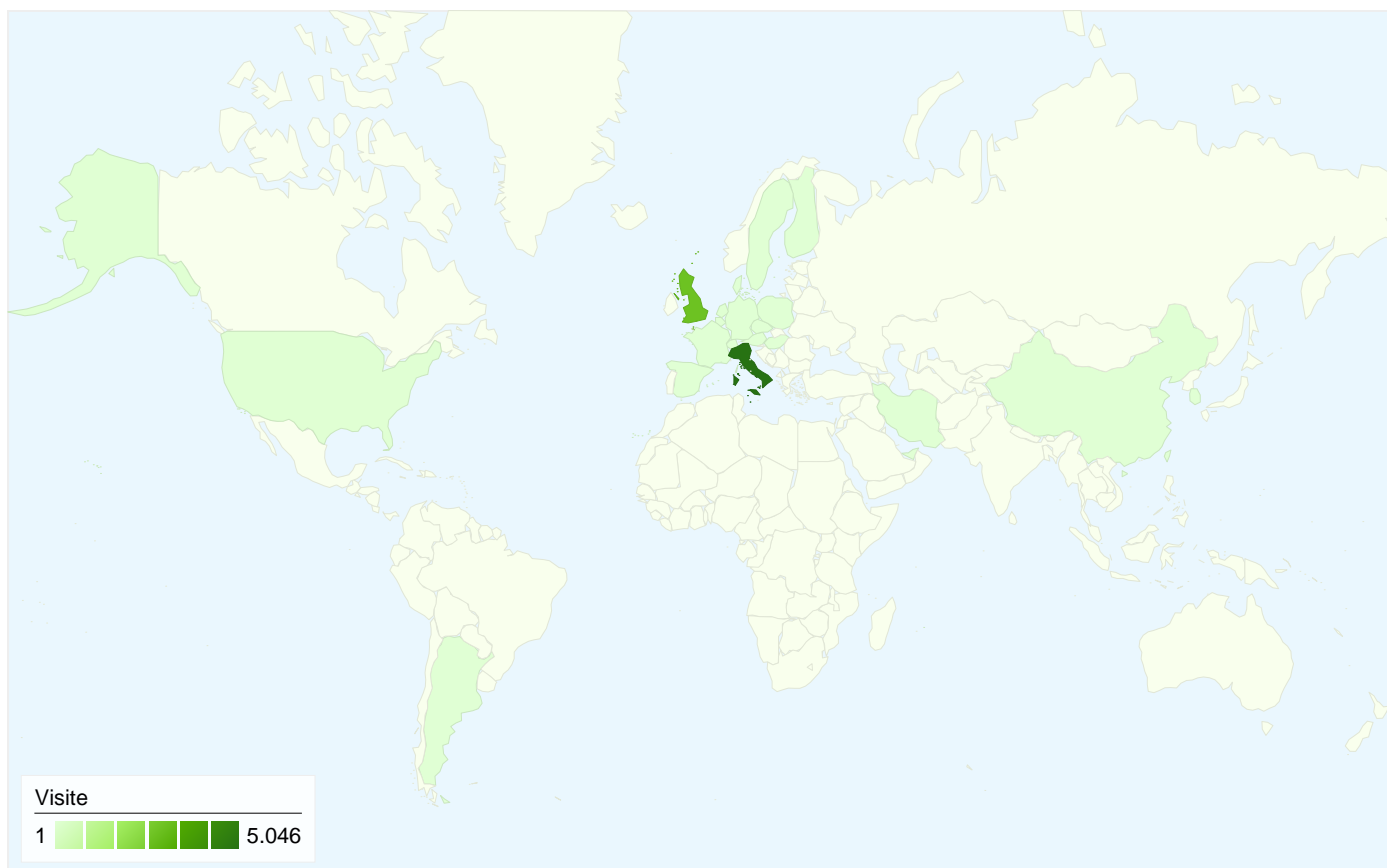

3.342 utenti hanno visitato questo sito

 **7.975** Visite

 **3.342** Visitatori unici assoluti

 **14.551** Pagine visualizzate

 **1,82** Media pagine visualizzate

 **00:01:31** Tempo sul sito

 **62,08%** Frequenza di rimbalzo

Tutte le sorgenti di traffico hanno generato complessivamente 7.975 visite

-  **6,51%** Traffico diretto
-  **73,64%** Siti di provenienza
-  **19,85%** Motori di ricerca

Principali sorgenti di traffico

Sorgenti	Visite	% visite
lomb.cgil.it (referral)	5.540	69,47%
google (organic)	1.496	18,76%
(direct) ((none))	519	6,51%
blogger.com (referral)	112	1,40%
rsuibmsegrate.blogspot.com	59	0,74%

Parole chiave	Visite	% visite
rsu ibm segrate	423	26,72%
"john chiavelli"+"ibm"	82	5,18%
john chiavelli	12	0,76%
john chiavelli ibm	12	0,76%
rsu ibm	12	0,76%

7.975 visite provenienti da 23 Paesi/zona

Usò del sito

Visite	Pagine/Visita	Tempo medio sul sito	% visite nuove	Frequenza di rimbalzo	
7.975 % del totale del sito: 100,00%	1,82 Media sito: 1,82 (0,00%)	00:01:31 Media sito: 00:01:31 (0,00%)	40,61% Media sito: 40,58% (0,09%)	62,08% Media sito: 62,08% (0,00%)	
Paese/zona	Visite	Pagine/Visita	Tempo medio sul sito	% visite nuove	Frequenza di rimbalzo
Italy	5.046	1,71	00:01:11	44,03%	65,34%
United Kingdom	2.797	2,03	00:02:05	33,64%	55,88%
Netherlands	42	1,71	00:01:17	16,67%	50,00%
United States	21	1,24	00:00:26	71,43%	76,19%
France	14	2,29	00:02:08	64,29%	64,29%
Germany	9	1,11	00:00:03	88,89%	88,89%
Spain	8	2,00	00:03:16	100,00%	75,00%
(not set)	7	1,43	00:00:09	85,71%	71,43%
South Korea	5	1,00	00:00:00	20,00%	100,00%
Hungary	4	1,25	00:00:39	75,00%	75,00%