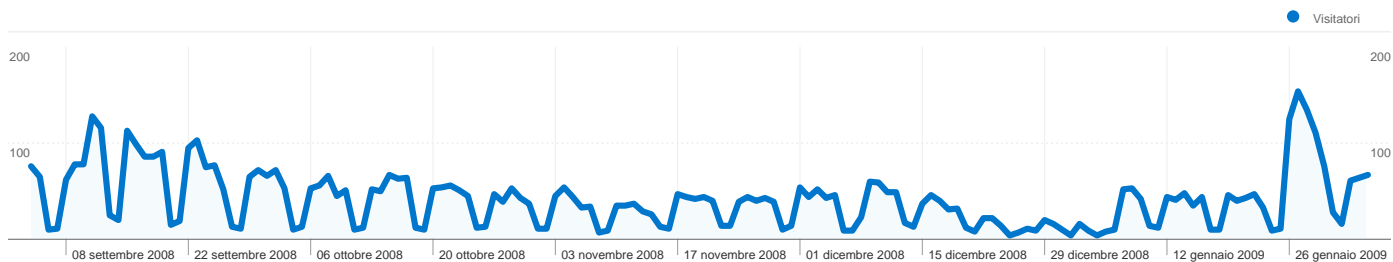

Uso del sito

7.975 Visite

62,08% Frequenza di rimbalzo

14.551 Pagine visualizzate

00:01:31 Tempo medio sul sito

1,82 Pagine/Visita

40,58% % visite nuove

Panoramica visitatori

Visitatori
3.342

Overlay carta geografica world

Panoramica sulle sorgenti di traffico

Panoramica dei contenuti

Pagine	Pagine visualizzate	% pagine visualizzate
/	6.010	41,30%
/2008/05/quale-mission-per-il-	1.600	11,00%
/2008/09/moving-from-	1.061	7,29%
/2009/01/su-quel-che-ci-	899	6,18%
/2008/02/waiting-on-	726	4,99%

3.342 utenti hanno visitato questo sito

 **7.975** Visite

 **3.342** Visitatori unici assoluti

 **14.551** Pagine visualizzate

 **1,82** Media pagine visualizzate

 **00:01:31** Tempo sul sito

 **62,08%** Frequenza di rimbalzo

Tutte le sorgenti di traffico hanno generato complessivamente 7.975 visite

-  **6,51%** Traffico diretto
-  **73,64%** Siti di provenienza
-  **19,85%** Motori di ricerca

Principali sorgenti di traffico