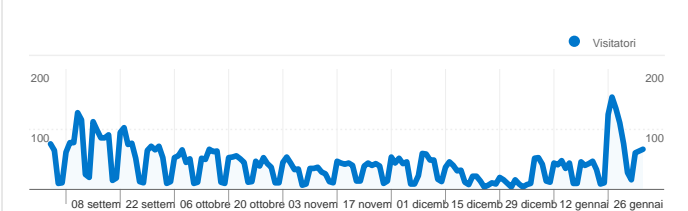

Uso del sito

7.975 Visite

62,08% Frequenza di rimbalzo

14.551 Pagine visualizzate

00:01:31 Tempo medio sul sito

1,82 Pagine/Visita

40,58% % visite nuove

Panoramica visitatori

Visitatori
3.342

Overlay carta geografica world

Panoramica sulle sorgenti di traffico

Panoramica dei contenuti

Pagine	Pagine visualizzate	% pagine visualizzate
/	6.010	41,30%
/2008/05/quale-mission-per-il-	1.600	11,00%
/2008/09/moving-from-	1.061	7,29%
/2009/01/su-quel-che-ci-	899	6,18%
/2008/02/waiting-on-	726	4,99%

3.342 utenti hanno visitato questo sito

 **7.975** Visite

 **3.342** Visitatori unici assoluti

 **14.551** Pagine visualizzate

 **1,82** Media pagine visualizzate

 **00:01:31** Tempo sul sito

 **62,08%** Frequenza di rimbalzo

Tutte le sorgenti di traffico hanno generato complessivamente 7.975 visite

-  **6,51%** Traffico diretto
-  **73,64%** Siti di provenienza
-  **19,85%** Motori di ricerca

Principali sorgenti di traffico