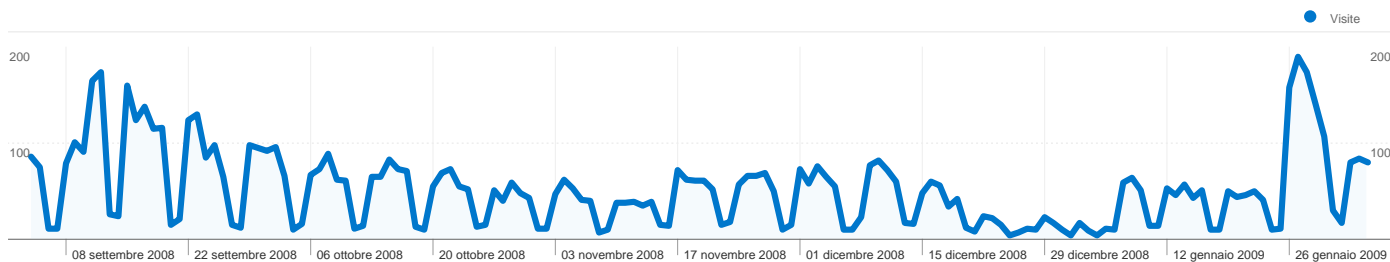

Uso del sito

7.975 Visite

62,08% Frequenza di rimbalzo

14.551 Pagine visualizzate

00:01:31 Tempo medio sul sito

1,82 Pagine/Visita

40,58% % visite nuove

Panoramica visitatori

Visitatori
3.342

Overlay carta geografica world

Panoramica sulle sorgenti di traffico

Panoramica dei contenuti

Pagine	Pagine visualizzate	% pagine visualizzate
/	6.010	41,30%
/2008/05/quale-mission-per-il-	1.600	11,00%
/2008/09/moving-from-	1.061	7,29%
/2009/01/su-quel-che-ci-	899	6,18%
/2008/02/waiting-on-	726	4,99%

3.342 utenti hanno visitato questo sito

 **7.975** Visite

 **3.342** Visitatori unici assoluti

 **14.551** Pagine visualizzate

 **1,82** Media pagine visualizzate

 **00:01:31** Tempo sul sito

 **62,08%** Frequenza di rimbalzo

Tutte le sorgenti di traffico hanno generato complessivamente 7.975 visite

-  **6,51%** Traffico diretto
-  **73,64%** Siti di provenienza
-  **19,85%** Motori di ricerca

Principali sorgenti di traffico