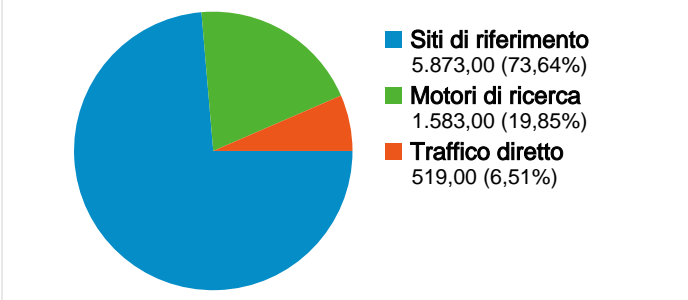

Uso del sito

7.975 Visite

62,08% Frequenza di rimbalzo

14.551 Pagine visualizzate

00:01:31 Tempo medio sul sito

1,82 Pagine/Visita

40,58% % visite nuove

Panoramica visitatori

Visitatori
3.342

Overlay carta geografica world

Panoramica sulle sorgenti di traffico

Panoramica dei contenuti

Pagine	Pagine visualizzate	% pagine visualizzate
/	6.010	41,30%
/2008/05/quale-mission-per-il-	1.600	11,00%
/2008/09/moving-from-	1.061	7,29%
/2009/01/su-quel-che-ci-	899	6,18%
/2008/02/waiting-on-	726	4,99%

3.342 utenti hanno visitato questo sito

 **7.975** Visite

 **3.342** Visitatori unici assoluti

 **14.551** Pagine visualizzate

 **1,82** Media pagine visualizzate

 **00:01:31** Tempo sul sito

 **62,08%** Frequenza di rimbalzo

Tutte le sorgenti di traffico hanno generato complessivamente 7.975 visite

-  **6,51%** Traffico diretto
-  **73,64%** Siti di provenienza
-  **19,85%** Motori di ricerca

Principali sorgenti di traffico