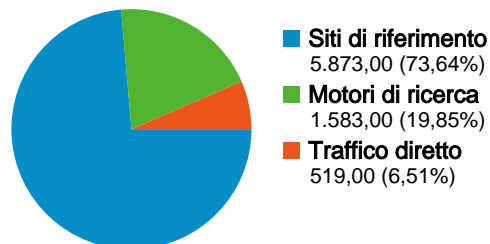

3.342 utenti hanno visitato questo sito

 **7.975** Visite

 **3.342** Visitatori unici assoluti

 **14.551** Pagine visualizzate

 **1,82** Media pagine visualizzate

 **00:01:31** Tempo sul sito

 **62,08%** Frequenza di rimbalzo

 **40,58%** Visite nuove

Profilo tecnico

Browser	Visite	% visite	Velocità di connessione	Visite	% visite
Internet Explorer	5.147	64,54%	T1	3.416	42,83%
Firefox	2.705	33,92%	Unknown	2.518	31,57%
Chrome	57	0,71%	DSL	1.537	19,27%
Safari	30	0,38%	OC3	327	4,10%
Opera	16	0,20%	Dialup	173	2,17%

Tutte le sorgenti di traffico hanno generato complessivamente 7.975 visite

-  **6,51%** Traffico diretto
-  **73,64%** Siti di provenienza
-  **19,85%** Motori di ricerca

Principali sorgenti di traffico