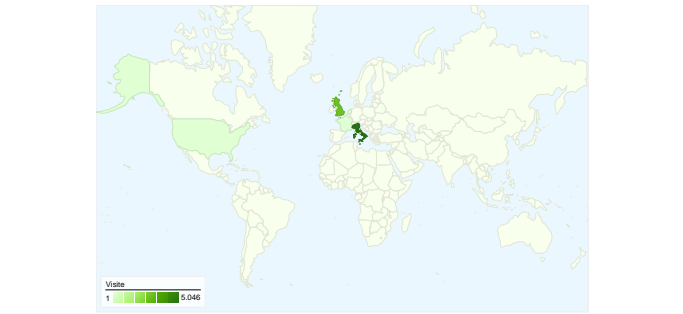

Uso del sito

7.975 Visite

62,08% Frequenza di rimbalzo

14.551 Pagine visualizzate

00:01:31 Tempo medio sul sito

1,82 Pagine/Visita

40,58% % visite nuove

Panoramica visitatori

Visitatori
3.342

Overlay carta geografica world

Panoramica sulle sorgenti di traffico

Panoramica dei contenuti

Pagine	Pagine visualizzate	% pagine visualizzate
/	6.010	41,30%
/2008/05/quale-mission-per-il-	1.600	11,00%
/2008/09/moving-from-	1.061	7,29%
/2009/01/su-quel-che-ci-	899	6,18%
/2008/02/waiting-on-	726	4,99%

Tutte le sorgenti di traffico hanno generato complessivamente 7.975 visite

-  **6,51%** Traffico diretto
-  **73,64%** Siti di provenienza
-  **19,85%** Motori di ricerca

Principali sorgenti di traffico

7.975 visite provenienti da 23 Paesi/zona

Usò del sito

Visite	Pagine/Visita	Tempo medio sul sito	% visite nuove	Frequenza di rimbalzo	
7.975 % del totale del sito: 100,00%	1,82 Media sito: 1,82 (0,00%)	00:01:31 Media sito: 00:01:31 (0,00%)	40,61% Media sito: 40,58% (0,09%)	62,08% Media sito: 62,08% (0,00%)	
Paese/zona	Visite	Pagine/Visita	Tempo medio sul sito	% visite nuove	Frequenza di rimbalzo
Italy	5.046	1,71	00:01:11	44,03%	65,34%
United Kingdom	2.797	2,03	00:02:05	33,64%	55,88%
Netherlands	42	1,71	00:01:17	16,67%	50,00%
United States	21	1,24	00:00:26	71,43%	76,19%
France	14	2,29	00:02:08	64,29%	64,29%
Germany	9	1,11	00:00:03	88,89%	88,89%
Spain	8	2,00	00:03:16	100,00%	75,00%
(not set)	7	1,43	00:00:09	85,71%	71,43%
South Korea	5	1,00	00:00:00	20,00%	100,00%
Hungary	4	1,25	00:00:39	75,00%	75,00%