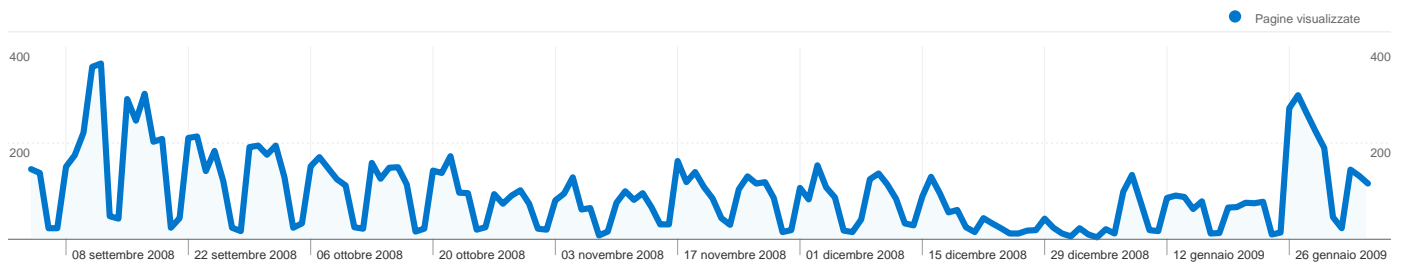

Tutte le sorgenti di traffico hanno generato complessivamente 7.975 visite

-  **6,51%** Traffico diretto
-  **73,64%** Siti di provenienza
-  **19,85%** Motori di ricerca

Principali sorgenti di traffico

Sorgenti	Visite	% visite
lomb.cgil.it (referral)	5.540	69,47%
google (organic)	1.496	18,76%
(direct) ((none))	519	6,51%
blogger.com (referral)	112	1,40%
rsuibmsegrate.blogspot.com	59	0,74%

Parole chiave	Visite	% visite
rsu ibm segrate	423	26,72%
"john chiavelli"+"ibm"	82	5,18%
john chiavelli	12	0,76%
john chiavelli ibm	12	0,76%
rsu ibm	12	0,76%

7.975 visite provenienti da 23 Paesi/zona

Usò del sito

Visite	Pagine/Visita	Tempo medio sul sito	% visite nuove	Frequenza di rimbalzo	
7.975 % del totale del sito: 100,00%	1,82 Media sito: 1,82 (0,00%)	00:01:31 Media sito: 00:01:31 (0,00%)	40,61% Media sito: 40,58% (0,09%)	62,08% Media sito: 62,08% (0,00%)	
Paese/zona	Visite	Pagine/Visita	Tempo medio sul sito	% visite nuove	Frequenza di rimbalzo
Italy	5.046	1,71	00:01:11	44,03%	65,34%
United Kingdom	2.797	2,03	00:02:05	33,64%	55,88%
Netherlands	42	1,71	00:01:17	16,67%	50,00%
United States	21	1,24	00:00:26	71,43%	76,19%
France	14	2,29	00:02:08	64,29%	64,29%
Germany	9	1,11	00:00:03	88,89%	88,89%
Spain	8	2,00	00:03:16	100,00%	75,00%
(not set)	7	1,43	00:00:09	85,71%	71,43%
South Korea	5	1,00	00:00:00	20,00%	100,00%
Hungary	4	1,25	00:00:39	75,00%	75,00%

1 - 10 di 23

Complessivamente, le pagine di questo sito sono state visualizzate **14.551** volte

 **14.551** Pagine visualizzate

 **11.377** Visualizzazioni uniche

 **62,08%** Frequenza di rimbalzo

Contenuti principali