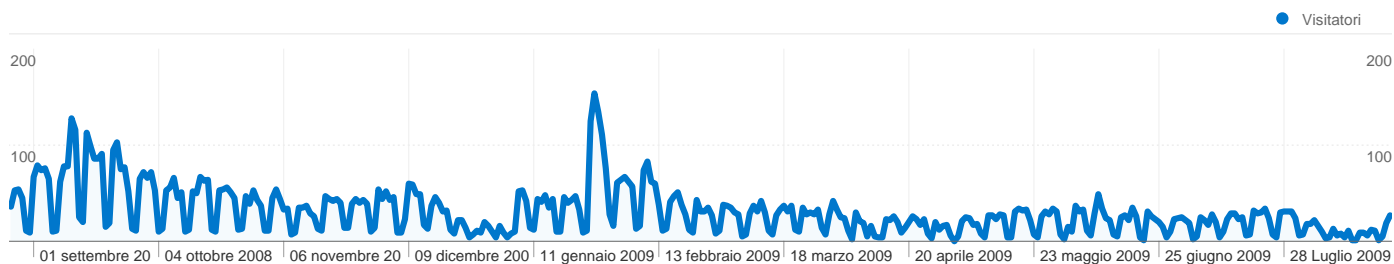

Uso del sito

13.310 Visite

64,28% Frequenza di rimbalzo

23.636 Visualizzazioni di pagina

00:01:18 Tempo medio sul sito

1,78 Pagine/Visita

42,55% % visite nuove

Panoramica visitatori

Visitatori
5.673

Overlay carta geografica world

Panoramica sulle sorgenti di traffico

- **Siti di riferimento**
9.843,00 (73,95%)
- **Motori di ricerca**
2.758,00 (20,72%)
- **Traffico diretto**
709,00 (5,33%)

5.673 persone hanno visitato questo sito

 13.310 Visite

 5.673 Visitatori unici assoluti

 23.636 Visualizzazioni di pagina

 1,78 Media visualizzazioni di pagina

 00:01:18 Tempo sul sito

 64,28% Frequenza di rimbalzo

Tutte le sorgenti di traffico hanno generato complessivamente 13.310 visite

■ Siti di riferimento
9.843,00 (73,95%)

■ Motori di ricerca
2.758,00 (20,72%)

■ Traffico diretto
709,00 (5,33%)

Principali sorgenti di traffico