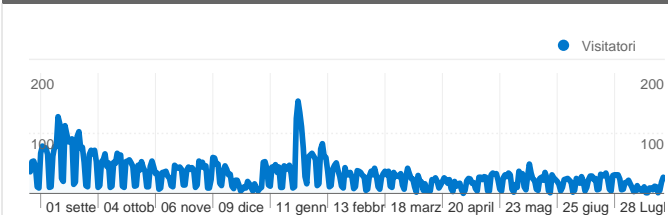

Uso del sito

13.310 Visite

64,28% Frequenza di rimbalzo

23.636 Visualizzazioni di pagina

00:01:18 Tempo medio sul sito

1,78 Pagine/Visita

42,55% % visite nuove

Panoramica visitatori

Visitatori
5.673

Overlay carta geografica world

Panoramica sulle sorgenti di traffico

- **Siti di riferimento**
9.843,00 (73,95%)
- **Motori di ricerca**
2.758,00 (20,72%)
- **Traffico diretto**
709,00 (5,33%)

5.673 persone hanno visitato questo sito

 13.310 Visite

 5.673 Visitatori unici assoluti

 23.636 Visualizzazioni di pagina

 1,78 Media visualizzazioni di pagina

 00:01:18 Tempo sul sito

 64,28% Frequenza di rimbalzo

Tutte le sorgenti di traffico hanno generato complessivamente 13.310 visite

■ Siti di riferimento
9.843,00 (73,95%)

■ Motori di ricerca
2.758,00 (20,72%)

■ Traffico diretto
709,00 (5,33%)

Principali sorgenti di traffico