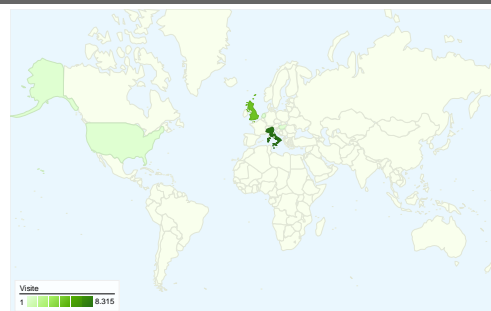

Uso del sito

13.310 Visite

64,28% Frequenza di rimbalzo

23.636 Visualizzazioni di pagina

00:01:18 Tempo medio sul sito

1,78 Pagine/Visita

42,55% % visite nuove

Panoramica visitatori

Visitatori
5.673

Overlay carta geografica world

Panoramica sulle sorgenti di traffico

- **Siti di riferimento**
9.843,00 (73,95%)
- **Motori di ricerca**
2.758,00 (20,72%)
- **Traffico diretto**
709,00 (5,33%)

Tutte le sorgenti di traffico hanno generato complessivamente 13.310 visite

■ Siti di riferimento
9.843,00 (73,95%)

■ Motori di ricerca
2.758,00 (20,72%)

■ Traffico diretto
709,00 (5,33%)

Principali sorgenti di traffico

Overlay carta geografica

Rispetto a: Sito

13.310 visite provenienti da 32 Paesi/zona

Uso del sito

Paese/zona	Visite	Pagine/Visita	Tempo medio sul sito	% visite nuove	Frequenza di rimbalzo
Visite 13.310 % del totale del sito: 100,00%	Pagine/Visita 1,78 Media sito: 1,78 (0,00%)	Tempo medio sul sito 00:01:18 Media sito: 00:01:18 (0,00%)	% visite nuove 42,59% Media sito: 42,55% (0,09%)	Frequenza di rimbalzo 64,28% Media sito: 64,28% (0,00%)	
Italy	8.315	1,69	00:01:02	47,56%	67,16%
United Kingdom	4.619	1,96	00:01:43	33,64%	58,43%
Netherlands	87	1,52	00:00:47	17,24%	62,07%
United States	81	1,26	00:04:56	53,09%	82,72%
Hungary	52	1,21	00:00:07	9,62%	84,62%
Switzerland	26	1,62	00:00:28	34,62%	50,00%
Germany	21	1,10	00:00:03	95,24%	90,48%
France	21	2,05	00:02:18	71,43%	66,67%
Spain	10	1,90	00:02:47	100,00%	70,00%
Poland	10	1,80	00:02:44	30,00%	80,00%