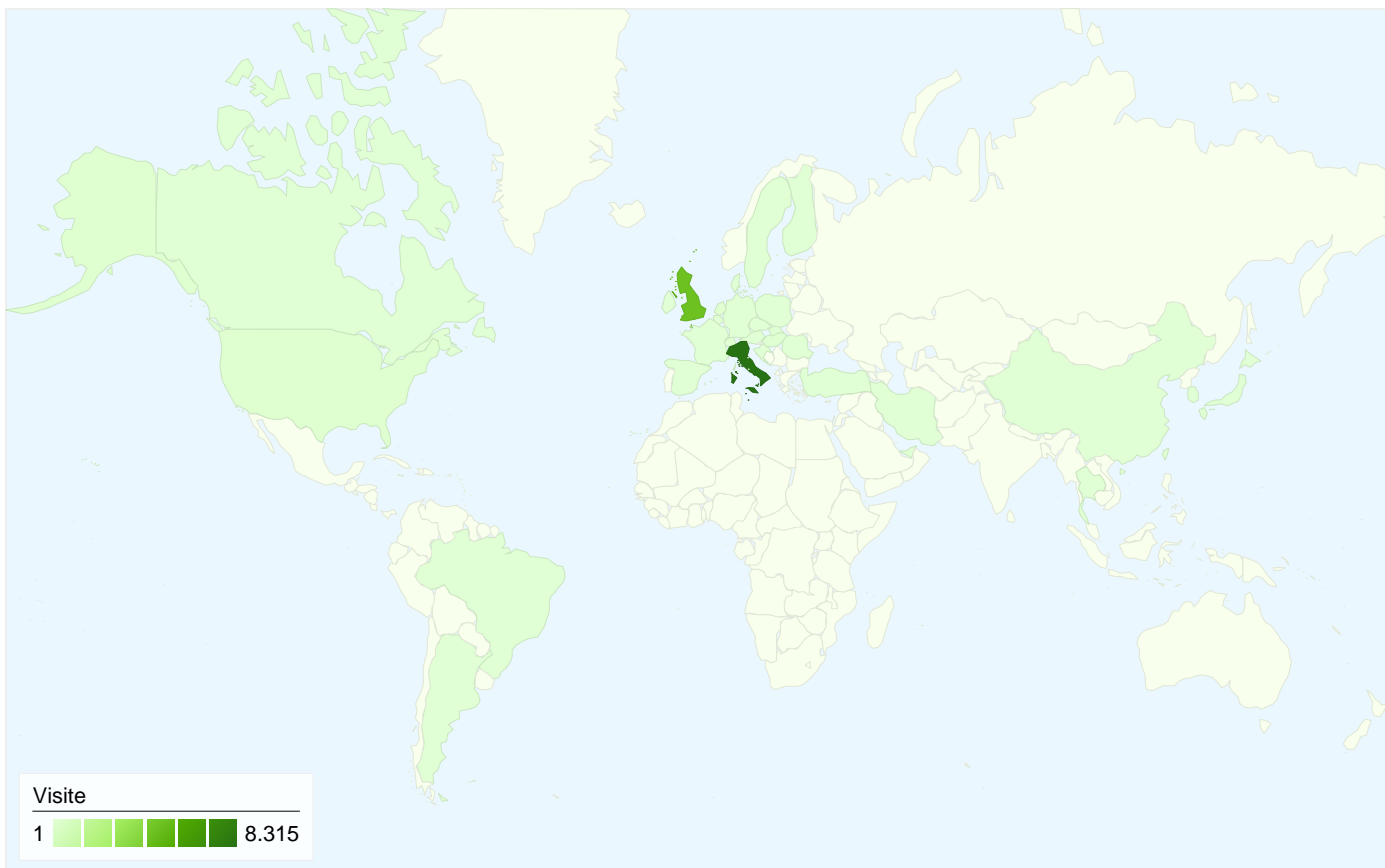

Visitatori
5.673

Overlay carta geografica world

Panoramica sulle sorgenti di traffico

- **Siti di riferimento**
9.843,00 (73,95%)
- **Motori di ricerca**
2.758,00 (20,72%)
- **Traffico diretto**
709,00 (5,33%)

5.673 persone hanno visitato questo sito

 13.310 Visite

 5.673 Visitatori unici assoluti

 23.636 Visualizzazioni di pagina

 1,78 Media visualizzazioni di pagina

 00:01:18 Tempo sul sito

 64,28% Frequenza di rimbalzo

Tutte le sorgenti di traffico hanno generato complessivamente 13.310 visite

■ Siti di riferimento
9.843,00 (73,95%)

■ Motori di ricerca
2.758,00 (20,72%)

■ Traffico diretto
709,00 (5,33%)

Principali sorgenti di traffico

Overlay carta geografica

Rispetto a: Sito

13.310 visite provenienti da 32 Paesi/zona

Uso del sito

Paese/zona	Visite	Pagine/Visita	Tempo medio sul sito	% visite nuove	Frequenza di rimbalzo
Visite 13.310 % del totale del sito: 100,00%	Pagine/Visita 1,78 Media sito: 1,78 (0,00%)	Tempo medio sul sito 00:01:18 Media sito: 00:01:18 (0,00%)	% visite nuove 42,59% Media sito: 42,55% (0,09%)	Frequenza di rimbalzo 64,28% Media sito: 64,28% (0,00%)	
Italy	8.315	1,69	00:01:02	47,56%	67,16%
United Kingdom	4.619	1,96	00:01:43	33,64%	58,43%
Netherlands	87	1,52	00:00:47	17,24%	62,07%
United States	81	1,26	00:04:56	53,09%	82,72%
Hungary	52	1,21	00:00:07	9,62%	84,62%
Switzerland	26	1,62	00:00:28	34,62%	50,00%
Germany	21	1,10	00:00:03	95,24%	90,48%
France	21	2,05	00:02:18	71,43%	66,67%
Spain	10	1,90	00:02:47	100,00%	70,00%
Poland	10	1,80	00:02:44	30,00%	80,00%