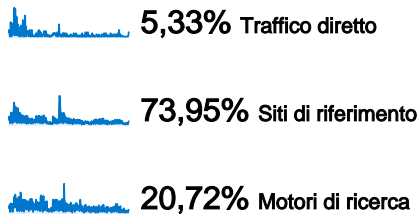

5.673 persone hanno visitato questo sito

 13.310 Visite

 5.673 Visitatori unici assoluti

 23.636 Visualizzazioni di pagina

 1,78 Media visualizzazioni di pagina

 00:01:18 Tempo sul sito

 64,28% Frequenza di rimbalzo

Tutte le sorgenti di traffico hanno generato complessivamente 13.310 visite

■ Siti di riferimento
9.843,00 (73,95%)

■ Motori di ricerca
2.758,00 (20,72%)

■ Traffico diretto
709,00 (5,33%)

Principali sorgenti di traffico