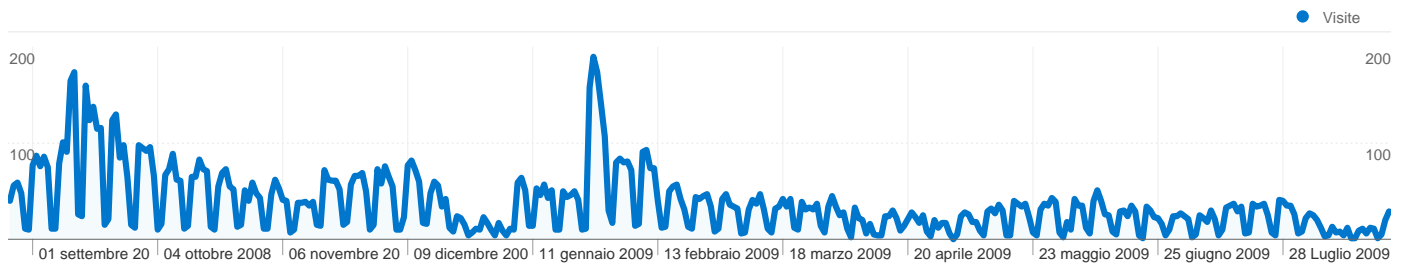

5.673 persone hanno visitato questo sito

 13.310 Visite

 5.673 Visitatori unici assoluti

 23.636 Visualizzazioni di pagina

 1,78 Media visualizzazioni di pagina

 00:01:18 Tempo sul sito

 64,28% Frequenza di rimbalzo

Tutte le sorgenti di traffico hanno generato complessivamente 13.310 visite

■ Siti di riferimento
9.843,00 (73,95%)

■ Motori di ricerca
2.758,00 (20,72%)

■ Traffico diretto
709,00 (5,33%)

Principali sorgenti di traffico