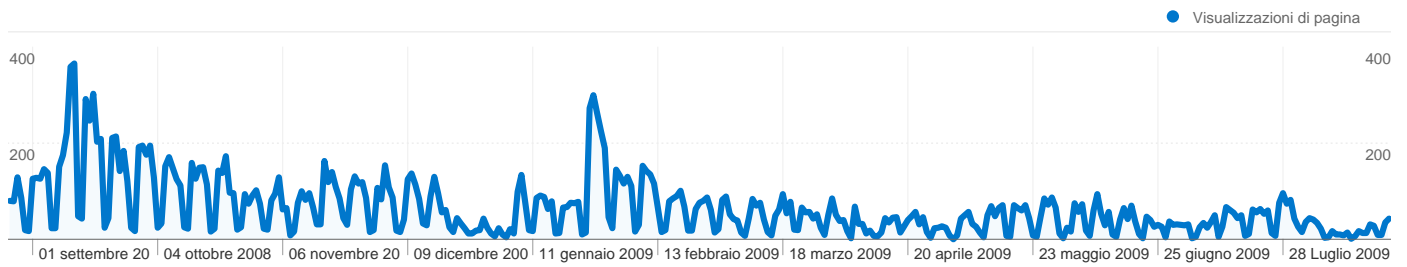

Tutte le sorgenti di traffico hanno generato complessivamente 13.310 visite

■ Siti di riferimento
9.843,00 (73,95%)

■ Motori di ricerca
2.758,00 (20,72%)

■ Traffico diretto
709,00 (5,33%)

Principali sorgenti di traffico

Sorgenti	Visite	% visite	Parole chiave	Visite	% visite
lomb.cgil.it (referral)	9.388	70,51%	rsu ibm segrate	545	19,74%
google (organic)	2.606	19,57%	"john chiavelli"+"ibm"	100	3,62%
(direct) ((none))	710	5,33%	john chiavelli	63	2,28%
blogger.com (referral)	120	0,90%	john chiavelli ibm	54	1,96%
circolinodeicinghios.splinder.c	77	0,58%	rsu ibm	14	0,51%

Overlay carta geografica

Rispetto a: Sito

13.310 visite provenienti da 32 Paesi/zona

Uso del sito

Paese/zona	Visite	Pagine/Visita	Tempo medio sul sito	% visite nuove	Frequenza di rimbalzo
Visite 13.310 % del totale del sito: 100,00%	Pagine/Visita 1,78 Media sito: 1,78 (0,00%)	Tempo medio sul sito 00:01:18 Media sito: 00:01:18 (0,00%)	% visite nuove 42,59% Media sito: 42,55% (0,09%)	Frequenza di rimbalzo 64,28% Media sito: 64,28% (0,00%)	
Italy	8.315	1,69	00:01:02	47,56%	67,16%
United Kingdom	4.619	1,96	00:01:43	33,64%	58,43%
Netherlands	87	1,52	00:00:47	17,24%	62,07%
United States	81	1,26	00:04:56	53,09%	82,72%
Hungary	52	1,21	00:00:07	9,62%	84,62%
Switzerland	26	1,62	00:00:28	34,62%	50,00%
Germany	21	1,10	00:00:03	95,24%	90,48%
France	21	2,05	00:02:18	71,43%	66,67%
Spain	10	1,90	00:02:47	100,00%	70,00%
Poland	10	1,80	00:02:44	30,00%	80,00%

1 - 10 di 32

Complessivamente, le pagine di questo sito sono state visualizzate 23.636 volte

 **23.636** Visualizzazioni di pagina

 **18.773** Visualizzazioni uniche

 **64,28%** Frequenza di rimbalzo

Contenuti principali