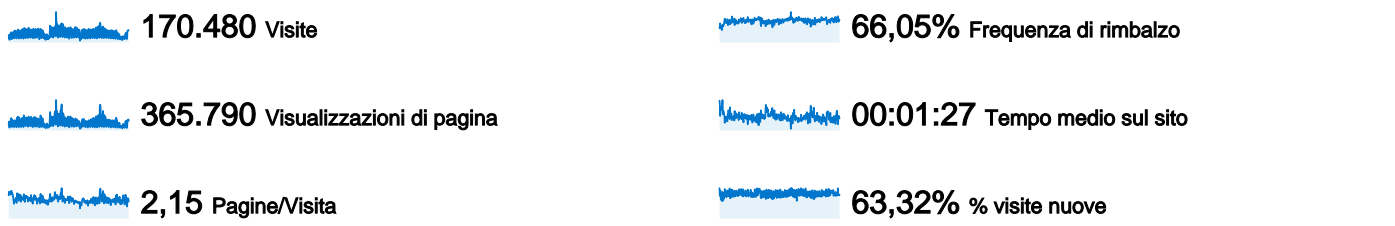

Uso del sito

Panoramica visitatori

Overlay carta geografica world

Panoramica sulle sorgenti di traffico

Panoramica dei contenuti

Pagine	Visualizzazioni di pagina	% visualizzazioni di pagina
/rsuibm/	102.548	28,03%
/rsuibm/home.htm	22.430	6,13%
/rsuibm/rif_malattia.htm	11.231	3,07%
/rsuibm/rif_isl.htm	11.223	3,07%
/rsuibm/rif_cedo.htm	10.508	2,87%

107.960 persone hanno visitato questo sito

 **170.480** Visite

 **107.960** Visitatori unici assoluti

 **365.790** Visualizzazioni di pagina

 **2,15** Media visualizzazioni di pagina

 **00:01:27** Tempo sul sito

Panoramica sulle sorgenti di traffico

Rispetto a: Sito

Tutte le sorgenti di traffico hanno generato complessivamente 170.480 visite

33,40% Traffico diretto

4,28% Siti di riferimento

62,33% Motori di ricerca