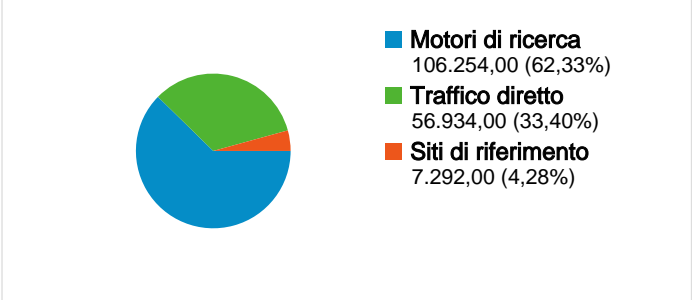

Uso del sito

Panoramica visitatori

Overlay carta geografica world

Panoramica sulle sorgenti di traffico

Panoramica dei contenuti

Pagine	Visualizzazioni di pagina	% visualizzazioni di pagina
/rsuibm/	102.548	28,03%
/rsuibm/home.htm	22.430	6,13%
/rsuibm/rif_malattia.htm	11.231	3,07%
/rsuibm/rif_isl.htm	11.223	3,07%
/rsuibm/rif_cedo.htm	10.508	2,87%

107.960 persone hanno visitato questo sito

 **170.480** Visite

 **107.960** Visitatori unici assoluti

 **365.790** Visualizzazioni di pagina

 **2,15** Media visualizzazioni di pagina

 **00:01:27** Tempo sul sito

Panoramica sulle sorgenti di traffico

Rispetto a: Sito

Tutte le sorgenti di traffico hanno generato complessivamente 170.480 visite

33,40% Traffico diretto

4,28% Siti di riferimento

62,33% Motori di ricerca

170.480 visite provenienti da 105 Paesi/zone

Uso del sito

Paese/zona	Visite	Pagine/Visita	Tempo medio sul sito	% visite nuove	Frequenza di rimbalzo
Visite 170.480 % del totale del sito: 100,00%	Pagine/Visita 2,15 Media sito: 2,15 (0,00%)	Tempo medio sul sito 00:01:27 Media sito: 00:01:27 (0,00%)	% visite nuove 63,34% Media sito: 63,32% (0,04%)	Frequenza di rimbalzo 66,05% Media sito: 66,05% (0,00%)	
Italy	128.837	1,95	00:01:15	72,87%	71,06%
United Kingdom	35.081	2,96	00:02:15	24,92%	45,10%
United States	1.839	1,44	00:00:34	87,28%	87,82%
Germany	766	1,72	00:00:56	83,68%	76,76%
Ireland	715	1,05	00:00:04	98,88%	97,90%
France	664	2,30	00:01:26	82,83%	70,93%
Netherlands	507	1,87	00:01:07	54,24%	64,69%
Switzerland	273	1,69	00:00:48	82,78%	72,89%
Belgium	200	1,70	00:01:34	81,50%	78,00%
Sweden	187	1,82	00:00:47	58,29%	70,59%