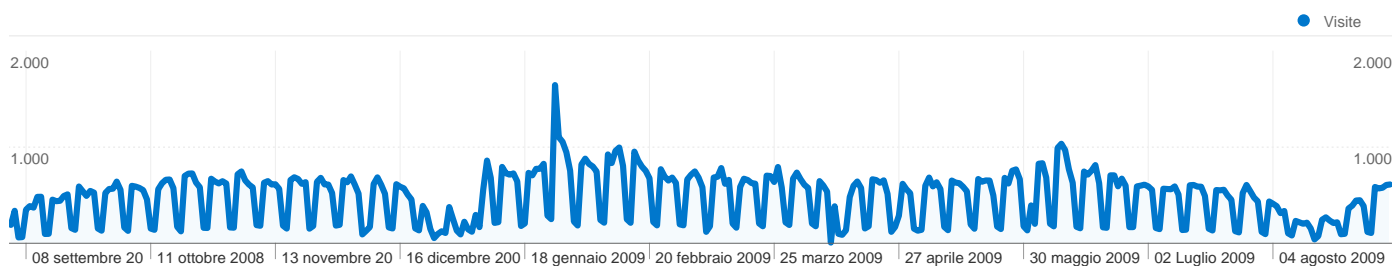

107.960 persone hanno visitato questo sito

 **170.480** Visite

 **107.960** Visitatori unici assoluti

 **365.790** Visualizzazioni di pagina

 **2,15** Media visualizzazioni di pagina

 **00:01:27** Tempo sul sito

 **66,05%** Frequenza di rimbalzo

 **63,32%** Visite nuove

Profilo tecnico

Browser	Visite	% visite	Velocità di connessione	Visite	% visite
Internet Explorer	128.384	75,31%	Unknown	74.549	43,73%
Firefox	36.310	21,30%	T1	43.814	25,70%
Chrome	1.757	1,03%	DSL	43.243	25,37%
Mozilla	1.734	1,02%	Dialup	4.847	2,84%
Safari	1.350	0,79%	OC3	3.598	2,11%

Panoramica sulle sorgenti di traffico

Rispetto a: Sito

Tutte le sorgenti di traffico hanno generato complessivamente 170.480 visite

33,40% Traffico diretto

4,28% Siti di riferimento

62,33% Motori di ricerca

170.480 visite provenienti da 105 Paesi/zone

Uso del sito

Paese/zona	Visite	Pagine/Visita	Tempo medio sul sito	% visite nuove	Frequenza di rimbalzo
Visite 170.480 % del totale del sito: 100,00%	Pagine/Visita 2,15 Media sito: 2,15 (0,00%)	Tempo medio sul sito 00:01:27 Media sito: 00:01:27 (0,00%)	% visite nuove 63,34% Media sito: 63,32% (0,04%)	Frequenza di rimbalzo 66,05% Media sito: 66,05% (0,00%)	
Italy	128.837	1,95	00:01:15	72,87%	71,06%
United Kingdom	35.081	2,96	00:02:15	24,92%	45,10%
United States	1.839	1,44	00:00:34	87,28%	87,82%
Germany	766	1,72	00:00:56	83,68%	76,76%
Ireland	715	1,05	00:00:04	98,88%	97,90%
France	664	2,30	00:01:26	82,83%	70,93%
Netherlands	507	1,87	00:01:07	54,24%	64,69%
Switzerland	273	1,69	00:00:48	82,78%	72,89%
Belgium	200	1,70	00:01:34	81,50%	78,00%
Sweden	187	1,82	00:00:47	58,29%	70,59%