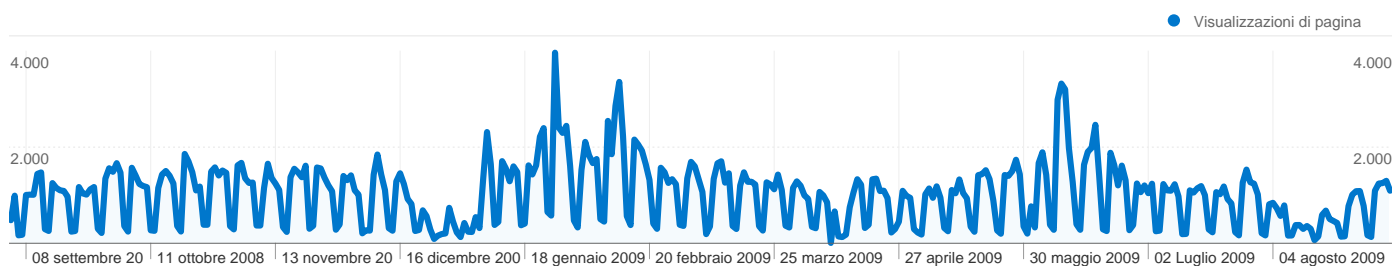

Panoramica sulle sorgenti di traffico

Rispetto a: Sito

Tutte le sorgenti di traffico hanno generato complessivamente 170.480 visite

33,40% Traffico diretto

4,28% Siti di riferimento

62,33% Motori di ricerca

■ Motori di ricerca
106.254,00 (62,33%)
■ Traffico diretto
56.934,00 (33,40%)
■ Siti di riferimento
7.292,00 (4,28%)

Principali sorgenti di traffico

Sorgenti	Visite	% visite	Parole chiave	Visite	% visite
google (organic)	95.610	56,08%	rsu ibm	11.814	11,12%
(direct) ((none))	56.940	33,40%	infortunio sul lavoro	2.641	2,49%
yahoo (organic)	2.568	1,51%	ibm rsu	962	0,91%
virgilio (organic)	2.091	1,23%	rsu ibm italia	902	0,85%
rsuibmsegrate.blogspot.com	1.781	1,04%	reperibilità	860	0,81%

170.480 visite provenienti da 105 Paesi/zone

Uso del sito

Paese/zona	Visite	Pagine/Visita	Tempo medio sul sito	% visite nuove	Frequenza di rimbalzo
Visite 170.480 % del totale del sito: 100,00%	Pagine/Visita 2,15 Media sito: 2,15 (0,00%)	Tempo medio sul sito 00:01:27 Media sito: 00:01:27 (0,00%)	% visite nuove 63,34% Media sito: 63,32% (0,04%)	Frequenza di rimbalzo 66,05% Media sito: 66,05% (0,00%)	
Italy	128.837	1,95	00:01:15	72,87%	71,06%
United Kingdom	35.081	2,96	00:02:15	24,92%	45,10%
United States	1.839	1,44	00:00:34	87,28%	87,82%
Germany	766	1,72	00:00:56	83,68%	76,76%
Ireland	715	1,05	00:00:04	98,88%	97,90%
France	664	2,30	00:01:26	82,83%	70,93%
Netherlands	507	1,87	00:01:07	54,24%	64,69%
Switzerland	273	1,69	00:00:48	82,78%	72,89%
Belgium	200	1,70	00:01:34	81,50%	78,00%
Sweden	187	1,82	00:00:47	58,29%	70,59%

1 - 10 di 105

Complessivamente, le pagine di questo sito sono state visualizzate 365.790 volte

 **365.790** Visualizzazioni di pagina

 **259.693** Visualizzazioni uniche

 **66,05%** Frequenza di rimbalzo

Contenuti principali