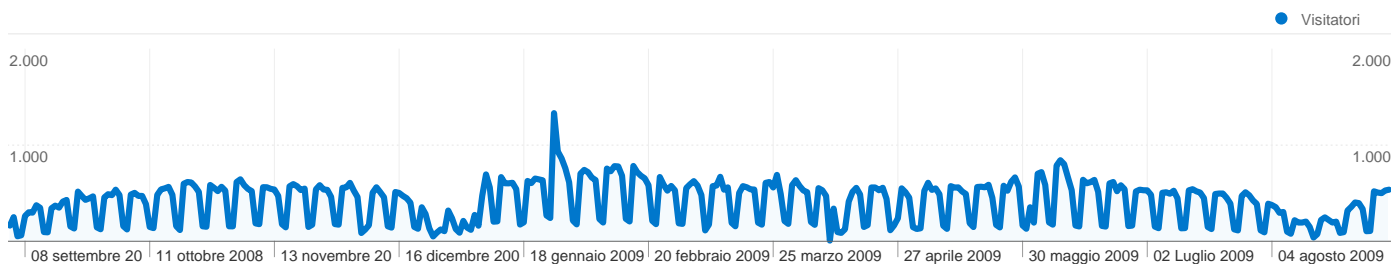

Uso del sito

Panoramica visitatori

Overlay carta geografica world

Panoramica sulle sorgenti di traffico

Panoramica dei contenuti

Pagine	Visualizzazioni di pagina	% visualizzazioni di pagina
/rsuibm/	102.548	28,03%
/rsuibm/home.htm	22.430	6,13%
/rsuibm/rif_malattia.htm	11.231	3,07%
/rsuibm/rif_isl.htm	11.223	3,07%
/rsuibm/rif_cedo.htm	10.508	2,87%

107.960 persone hanno visitato questo sito

 **170.480** Visite

 **107.960** Visitatori unici assoluti

 **365.790** Visualizzazioni di pagina

 **2,15** Media visualizzazioni di pagina

 **00:01:27** Tempo sul sito

Panoramica sulle sorgenti di traffico

Rispetto a: Sito

Tutte le sorgenti di traffico hanno generato complessivamente 170.480 visite

33,40% Traffico diretto

4,28% Siti di riferimento

62,33% Motori di ricerca

170.480 visite provenienti da 105 Paesi/zone

Uso del sito

Paese/zona	Visite	Pagine/Visita	Tempo medio sul sito	% visite nuove	Frequenza di rimbalzo
Visite 170.480 % del totale del sito: 100,00%	Pagine/Visita 2,15 Media sito: 2,15 (0,00%)	Tempo medio sul sito 00:01:27 Media sito: 00:01:27 (0,00%)	% visite nuove 63,34% Media sito: 63,32% (0,04%)	Frequenza di rimbalzo 66,05% Media sito: 66,05% (0,00%)	
Italy	128.837	1,95	00:01:15	72,87%	71,06%
United Kingdom	35.081	2,96	00:02:15	24,92%	45,10%
United States	1.839	1,44	00:00:34	87,28%	87,82%
Germany	766	1,72	00:00:56	83,68%	76,76%
Ireland	715	1,05	00:00:04	98,88%	97,90%
France	664	2,30	00:01:26	82,83%	70,93%
Netherlands	507	1,87	00:01:07	54,24%	64,69%
Switzerland	273	1,69	00:00:48	82,78%	72,89%
Belgium	200	1,70	00:01:34	81,50%	78,00%
Sweden	187	1,82	00:00:47	58,29%	70,59%