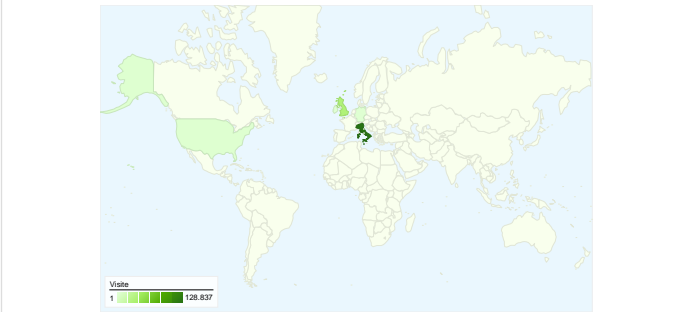

Uso del sito

Panoramica visitatori

Overlay carta geografica world

Panoramica sulle sorgenti di traffico

Panoramica dei contenuti

Pagine	Visualizzazioni di pagina	% visualizzazioni di pagina
/rsuibm/	102.548	28,03%
/rsuibm/home.htm	22.430	6,13%
/rsuibm/rif_malattia.htm	11.231	3,07%
/rsuibm/rif_isl.htm	11.223	3,07%
/rsuibm/rif_cedo.htm	10.508	2,87%

107.960 persone hanno visitato questo sito

 **170.480** Visite

 **107.960** Visitatori unici assoluti

 **365.790** Visualizzazioni di pagina

 **2,15** Media visualizzazioni di pagina

 **00:01:27** Tempo sul sito

Panoramica sulle sorgenti di traffico

Rispetto a: Sito

Tutte le sorgenti di traffico hanno generato complessivamente 170.480 visite

33,40% Traffico diretto

4,28% Siti di riferimento

62,33% Motori di ricerca

170.480 visite provenienti da 105 Paesi/zone

Uso del sito

Paese/zona	Visite	Pagine/Visita	Tempo medio sul sito	% visite nuove	Frequenza di rimbalzo
Visite 170.480 % del totale del sito: 100,00%	Pagine/Visita 2,15 Media sito: 2,15 (0,00%)	Tempo medio sul sito 00:01:27 Media sito: 00:01:27 (0,00%)	% visite nuove 63,34% Media sito: 63,32% (0,04%)	Frequenza di rimbalzo 66,05% Media sito: 66,05% (0,00%)	
Italy	128.837	1,95	00:01:15	72,87%	71,06%
United Kingdom	35.081	2,96	00:02:15	24,92%	45,10%
United States	1.839	1,44	00:00:34	87,28%	87,82%
Germany	766	1,72	00:00:56	83,68%	76,76%
Ireland	715	1,05	00:00:04	98,88%	97,90%
France	664	2,30	00:01:26	82,83%	70,93%
Netherlands	507	1,87	00:01:07	54,24%	64,69%
Switzerland	273	1,69	00:00:48	82,78%	72,89%
Belgium	200	1,70	00:01:34	81,50%	78,00%
Sweden	187	1,82	00:00:47	58,29%	70,59%