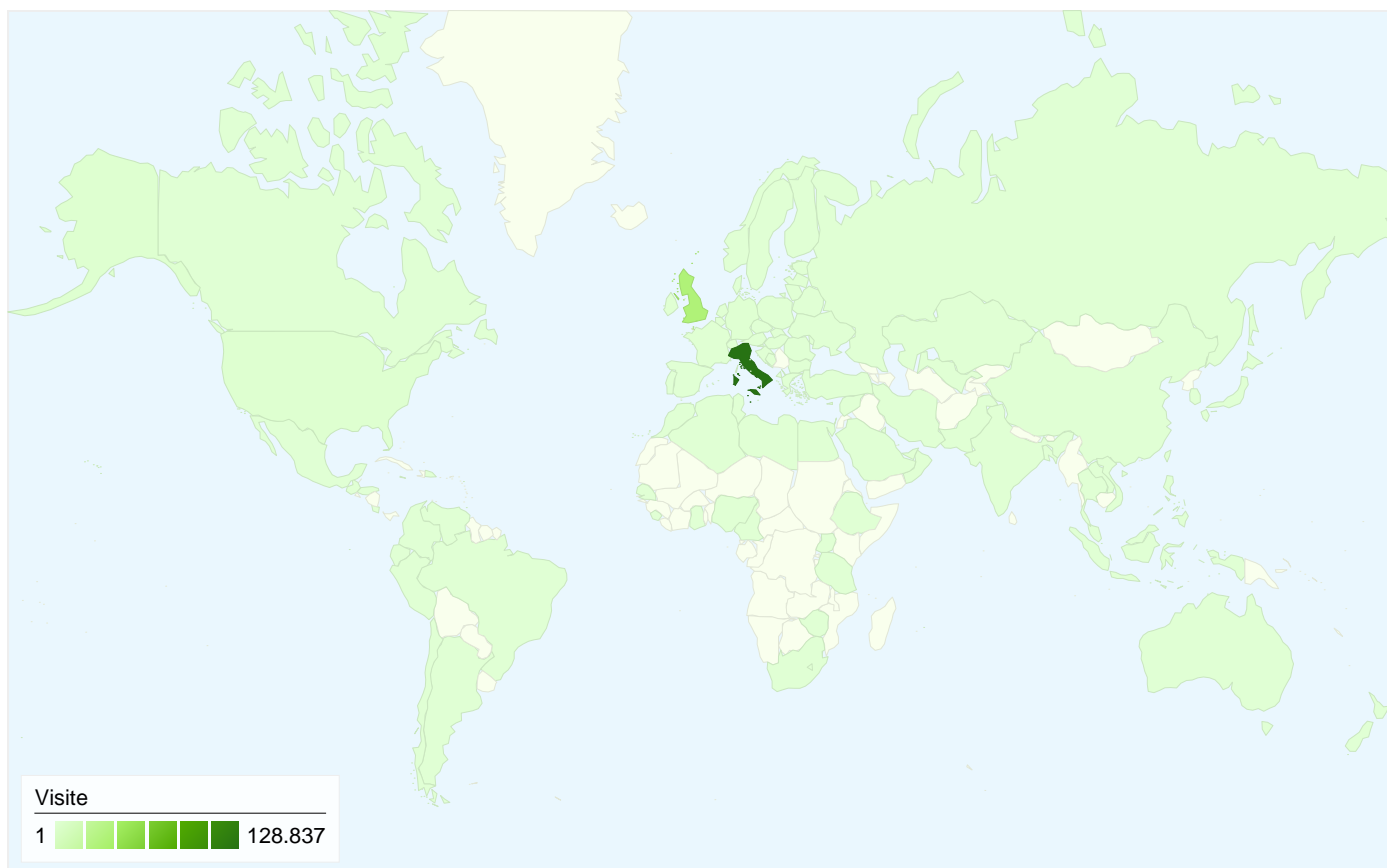

Uso del sito

Panoramica visitatori

Overlay carta geografica world

Panoramica sulle sorgenti di traffico

Panoramica dei contenuti

Pagine	Visualizzazioni di pagina	% visualizzazioni di pagina
/rsuibm/	102.548	28,03%
/rsuibm/home.htm	22.430	6,13%
/rsuibm/rif_malattia.htm	11.231	3,07%
/rsuibm/rif_isl.htm	11.223	3,07%
/rsuibm/rif_cedo.htm	10.508	2,87%

107.960 persone hanno visitato questo sito

 **170.480** Visite

 **107.960** Visitatori unici assoluti

 **365.790** Visualizzazioni di pagina

 **2,15** Media visualizzazioni di pagina

 **00:01:27** Tempo sul sito

Panoramica sulle sorgenti di traffico

Rispetto a: Sito

Tutte le sorgenti di traffico hanno generato complessivamente 170.480 visite

33,40% Traffico diretto

4,28% Siti di riferimento

62,33% Motori di ricerca

170.480 visite provenienti da 105 Paesi/zone

Uso del sito

Paese/zona	Visite	Pagine/Visita	Tempo medio sul sito	% visite nuove	Frequenza di rimbalzo
Visite 170.480 % del totale del sito: 100,00%	Pagine/Visita 2,15 Media sito: 2,15 (0,00%)	Tempo medio sul sito 00:01:27 Media sito: 00:01:27 (0,00%)	% visite nuove 63,34% Media sito: 63,32% (0,04%)	Frequenza di rimbalzo 66,05% Media sito: 66,05% (0,00%)	
Italy	128.837	1,95	00:01:15	72,87%	71,06%
United Kingdom	35.081	2,96	00:02:15	24,92%	45,10%
United States	1.839	1,44	00:00:34	87,28%	87,82%
Germany	766	1,72	00:00:56	83,68%	76,76%
Ireland	715	1,05	00:00:04	98,88%	97,90%
France	664	2,30	00:01:26	82,83%	70,93%
Netherlands	507	1,87	00:01:07	54,24%	64,69%
Switzerland	273	1,69	00:00:48	82,78%	72,89%
Belgium	200	1,70	00:01:34	81,50%	78,00%
Sweden	187	1,82	00:00:47	58,29%	70,59%