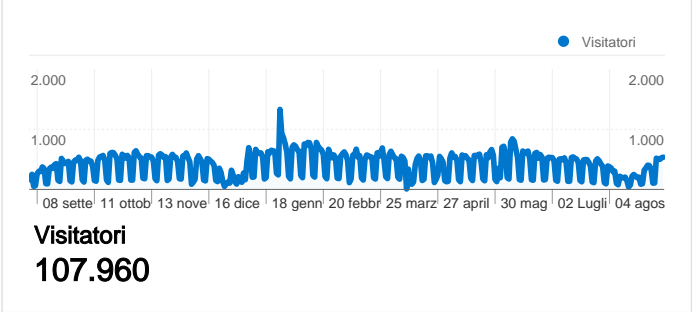

Uso del sito

Panoramica visitatori

Overlay carta geografica world

Panoramica sulle sorgenti di traffico

Panoramica dei contenuti

Pagine	Visualizzazioni di pagina	% visualizzazioni di pagina
/rsuibm/	102.548	28,03%
/rsuibm/home.htm	22.430	6,13%
/rsuibm/rif_malattia.htm	11.231	3,07%
/rsuibm/rif_isl.htm	11.223	3,07%
/rsuibm/rif_cedo.htm	10.508	2,87%

107.960 persone hanno visitato questo sito

 **170.480** Visite

 **107.960** Visitatori unici assoluti

 **365.790** Visualizzazioni di pagina

 **2,15** Media visualizzazioni di pagina

 **00:01:27** Tempo sul sito

Panoramica sulle sorgenti di traffico

Rispetto a: Sito

Tutte le sorgenti di traffico hanno generato complessivamente 170.480 visite

33,40% Traffico diretto

4,28% Siti di riferimento

62,33% Motori di ricerca

170.480 visite provenienti da 105 Paesi/zone

Uso del sito

Paese/zona	Visite	Pagine/Visita	Tempo medio sul sito	% visite nuove	Frequenza di rimbalzo
Visite 170.480 % del totale del sito: 100,00%	Pagine/Visita 2,15 Media sito: 2,15 (0,00%)	Tempo medio sul sito 00:01:27 Media sito: 00:01:27 (0,00%)	% visite nuove 63,34% Media sito: 63,32% (0,04%)	Frequenza di rimbalzo 66,05% Media sito: 66,05% (0,00%)	
Italy	128.837	1,95	00:01:15	72,87%	71,06%
United Kingdom	35.081	2,96	00:02:15	24,92%	45,10%
United States	1.839	1,44	00:00:34	87,28%	87,82%
Germany	766	1,72	00:00:56	83,68%	76,76%
Ireland	715	1,05	00:00:04	98,88%	97,90%
France	664	2,30	00:01:26	82,83%	70,93%
Netherlands	507	1,87	00:01:07	54,24%	64,69%
Switzerland	273	1,69	00:00:48	82,78%	72,89%
Belgium	200	1,70	00:01:34	81,50%	78,00%
Sweden	187	1,82	00:00:47	58,29%	70,59%