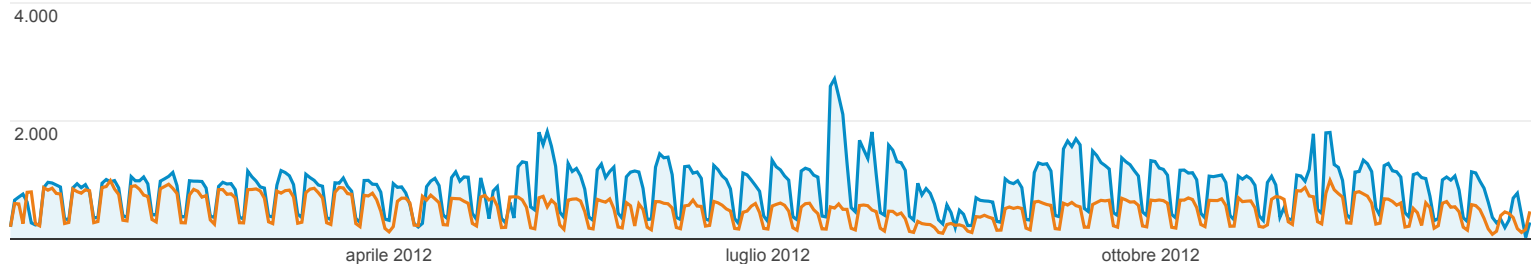

Panoramica pubblico

variazione in % di visite: +0,00%

Panoramica

1-gen-2012 - 31-dic-2012: Visite
3-gen-2010 - 3-gen-2011: Visite

203.812 persone hanno visitato questo sito

Visite: **70,39%**
311.577 vs 182.863

Visitatori unici: **45,10%**
203.812 vs 140.460

Visualizzazioni di pagina: **84,33%**
566.823 vs 307.509

Pagine/visita: **8,18%**
1,82 vs 1,68

Durata media visita: **25,30%**
00:01:19 vs 00:01:03

Frequenza di rimbalzo: **-6,98%**
71,27% vs 76,62%

% nuove visite: **-14,29%**
64,53% vs 75,28%

64,54% New Visitor
201.102 Visite

35,46% Returning Visitor
110.475 Visite

Lingua	Visite	% Visite
1. it		
1-gen-2012 - 31-dic-2012	143.877	46,18%
3-gen-2010 - 3-gen-2011	135.511	74,11%
% modifica	6,17%	-37,69%
2. en-us		
1-gen-2012 - 31-dic-2012	90.896	29,17%
3-gen-2010 - 3-gen-2011	41.757	22,84%
% modifica	117,68%	27,75%
3. it-it		
1-gen-2012 - 31-dic-2012	65.194	20,92%
3-gen-2010 - 3-gen-2011	3.642	1,99%
% modifica	1.690,06%	950,58%
4. en		
1-gen-2012 - 31-dic-2012	9.720	3,12%