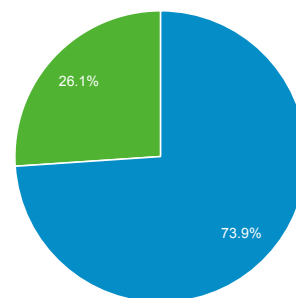

Panoramica pubblico

01/lug/2011 - 30/giu/2013
Confronta con: 03/lug/2009 - 03/lug/2011

variazione in % di visite: +0,00%

Panoramica

1-lug-2011 - 30-giu-2013: Visite

3-lug-2009 - 3-lug-2011: Visite

352.130 persone hanno visitato questo sito

■ New Visitor ■ Returning Visitor

1-lug-2011 - 30-giu-2013

3-lug-2009 - 3-lug-2011

Lingua

Visite % Visite

Lingua	Visite	% Visite
1. it		
1-lug-2011 - 30-giu-2013	248.137	45,28%
3-lug-2009 - 3-lug-2011	270.919	72,65%
% modifica	-8,41%	-37,67%
2. en-us		
1-lug-2011 - 30-giu-2013	165.611	30,22%
3-lug-2009 - 3-lug-2011	88.951	23,85%
% modifica	86,18%	26,71%
3. it-it		
1-lug-2011 - 30-giu-2013	114.562	20,91%
3-lug-2009 - 3-lug-2011	8.811	2,36%