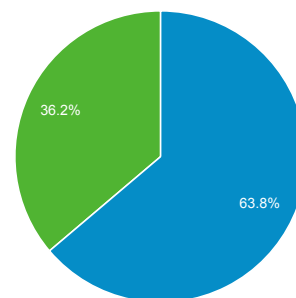

Panoramica pubblico

01/lug/2011 - 30/giu/2013
Confronta con: 03/lug/2009 - 03/lug/2011

variazione in % di visite: +0,00%

Panoramica

1-lug-2011 - 30-giu-2013: Visite

3-lug-2009 - 3-lug-2011: Visite

352.130 persone hanno visitato questo sito

■ New Visitor ■ Returning Visitor

1-lug-2011 - 30-giu-2013

3-lug-2009 - 3-lug-2011

Lingua

Visite % Visite

Lingua	Visite	% Visite
1. it		
1-lug-2011 - 30-giu-2013	248.137	45,28%
3-lug-2009 - 3-lug-2011	270.919	72,65%
% modifica	-8,41%	-37,67%
2. en-us		
1-lug-2011 - 30-giu-2013	165.611	30,22%
3-lug-2009 - 3-lug-2011	88.951	23,85%
% modifica	86,18%	26,71%
3. it-it		
1-lug-2011 - 30-giu-2013	114.562	20,91%
3-lug-2009 - 3-lug-2011	8.811	2,36%