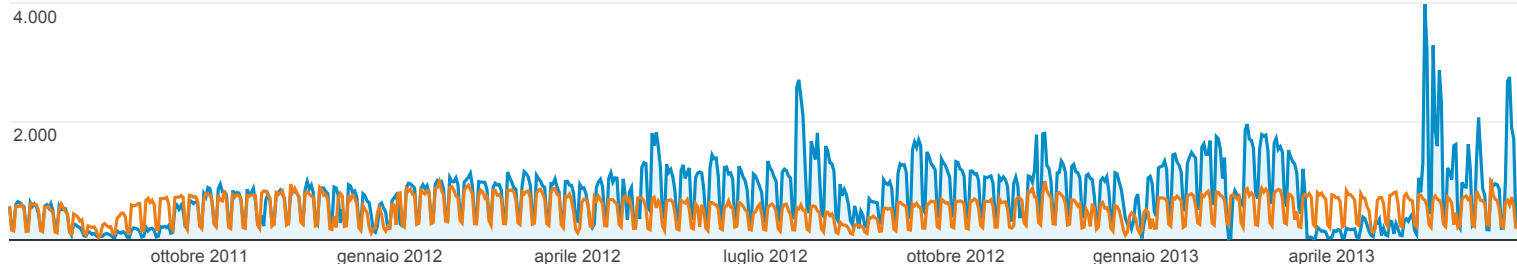

Panoramica pubblico

01/lug/2011 - 30/giu/2013
Confronta con: 03/lug/2009 - 03/lug/2011

variazione in % di visite: +0,00%

Panoramica

1-lug-2011 - 30-giu-2013: Visite

3-lug-2009 - 3-lug-2011: Visite

352.130 persone hanno visitato questo sito

■ New Visitor ■ Returning Visitor

1-lug-2011 - 30-giu-2013

3-lug-2009 - 3-lug-2011

Lingua

Visite % Visite

Lingua	Visite	% Visite
1. it		
1-lug-2011 - 30-giu-2013	248.137	45,28%
3-lug-2009 - 3-lug-2011	270.919	72,65%
% modifica	-8,41%	-37,67%
2. en-us		
1-lug-2011 - 30-giu-2013	165.611	30,22%
3-lug-2009 - 3-lug-2011	88.951	23,85%
% modifica	86,18%	26,71%
3. it-it		
1-lug-2011 - 30-giu-2013	114.562	20,91%
3-lug-2009 - 3-lug-2011	8.811	2,36%