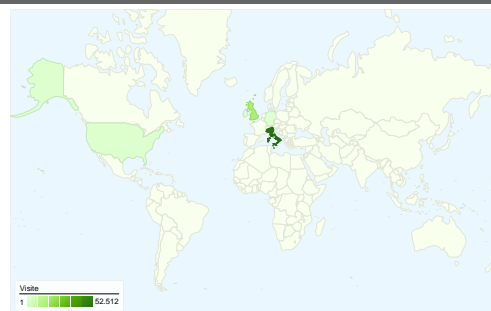

Uso del sito

71.163 Visite

63,94% Frequenza di rimbalzo

158.920 Pagine visualizzate

00:01:31 Tempo medio sul sito

2,23 Pagine/Visita

63,40% % visite nuove

Panoramica visitatori

Visitatori
45.129

Overlay carta geografica world

Panoramica sulle sorgenti di traffico

■ **Motori di ricerca**
42.213,00 (59,32%)

■ **Traffico diretto**
26.075,00 (36,64%)

■ **Siti di riferimento**
2.875,00 (4,04%)

Panoramica sulle sorgenti di traffico

Rispetto a: Sito

Tutte le sorgenti di traffico hanno generato complessivamente 71.163 visite

36,64% Traffico diretto

4,04% Siti di provenienza

59,32% Motori di ricerca

71.163 visite provenienti da 85 Paesi/zone

Uso del sito

Visite	Pagine/Visita	Tempo medio sul sito	% visite nuove	Frequenza di rimbalzo	
71.163 % del totale del sito: 100,00%	2,23 Media sito: 2,23 (0,00%)	00:01:31 Media sito: 00:01:31 (0,00%)	63,43% Media sito: 63,40% (0,04%)	63,94% Media sito: 63,94% (0,00%)	
Paese/zona	Visite	Pagine/Visita	Tempo medio sul sito	% visite nuove	Frequenza di rimbalzo
Italy	52.512	2,01	00:01:18	73,11%	69,46%
United Kingdom	15.752	3,10	00:02:23	27,00%	42,14%
United States	997	1,43	00:00:30	89,87%	89,67%
Ireland	359	1,04	00:00:02	100,00%	98,61%
Germany	279	1,82	00:00:56	82,80%	77,06%
France	252	2,30	00:01:22	82,14%	67,86%
Netherlands	197	1,81	00:00:53	54,31%	61,42%
Switzerland	107	1,72	00:00:37	88,79%	74,77%
(not set)	105	1,42	00:01:09	85,71%	80,95%
Spain	81	2,49	00:01:36	60,49%	60,49%