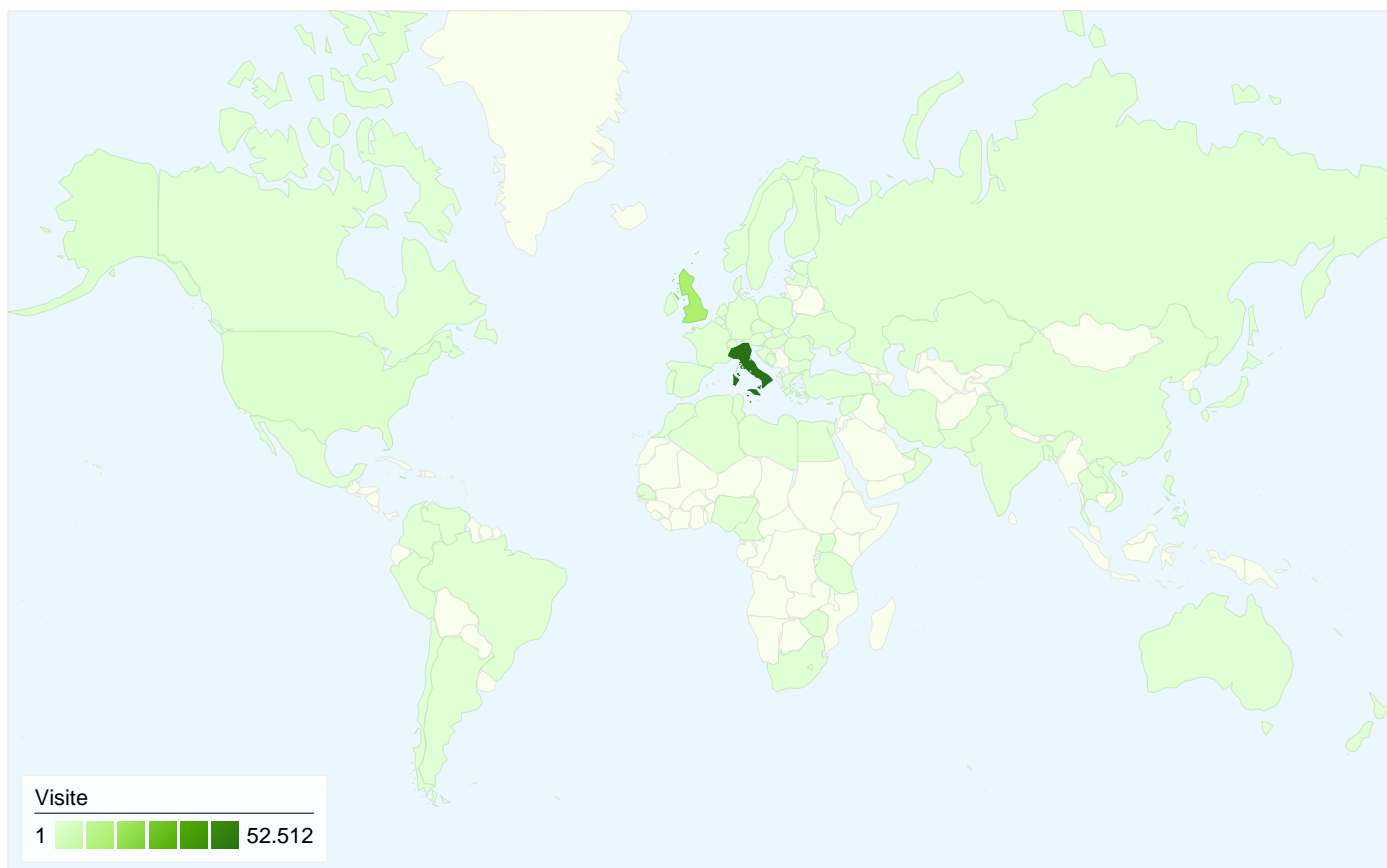

Visitatori
45.129

Overlay carta geografica world

Panoramica sulle sorgenti di traffico

■ **Motori di ricerca**
42.213,00 (59,32%)

■ **Traffico diretto**
26.075,00 (36,64%)

■ **Siti di riferimento**
2.875,00 (4,04%)

45.129 utenti hanno visitato questo sito

 **71.163** Visite

 **45.129** Visitatori unici assoluti

 **158.920** Pagine visualizzate

 **2,23** Media pagine visualizzate

 **00:01:31** Tempo sul sito

 **63,94%** Frequenza di rimbalzo

Panoramica sulle sorgenti di traffico

Rispetto a: Sito

Tutte le sorgenti di traffico hanno generato complessivamente 71.163 visite

36,64% Traffico diretto

4,04% Siti di provenienza

59,32% Motori di ricerca

71.163 visite provenienti da 85 Paesi/zone

Uso del sito

Visite	Pagine/Visita	Tempo medio sul sito	% visite nuove	Frequenza di rimbalzo	
71.163 % del totale del sito: 100,00%	2,23 Media sito: 2,23 (0,00%)	00:01:31 Media sito: 00:01:31 (0,00%)	63,43% Media sito: 63,40% (0,04%)	63,94% Media sito: 63,94% (0,00%)	
Paese/zona	Visite	Pagine/Visita	Tempo medio sul sito	% visite nuove	Frequenza di rimbalzo
Italy	52.512	2,01	00:01:18	73,11%	69,46%
United Kingdom	15.752	3,10	00:02:23	27,00%	42,14%
United States	997	1,43	00:00:30	89,87%	89,67%
Ireland	359	1,04	00:00:02	100,00%	98,61%
Germany	279	1,82	00:00:56	82,80%	77,06%
France	252	2,30	00:01:22	82,14%	67,86%
Netherlands	197	1,81	00:00:53	54,31%	61,42%
Switzerland	107	1,72	00:00:37	88,79%	74,77%
(not set)	105	1,42	00:01:09	85,71%	80,95%
Spain	81	2,49	00:01:36	60,49%	60,49%