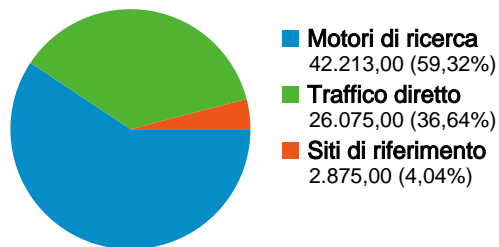

Panoramica sulle sorgenti di traffico

Rispetto a: Sito

Tutte le sorgenti di traffico hanno generato complessivamente 71.163 visite

36,64% Traffico diretto

4,04% Siti di provenienza

59,32% Motori di ricerca

Principali sorgenti di traffico

Sorgenti	Visite	% visite	Parole chiave	Visite	% visite
google (organic)	37.309	52,43%	rsu ibm	4.711	11,16%
(direct) ((none))	26.075	36,64%	infortunio sul lavoro	723	1,71%
alice (organic)	1.747	2,45%	ibm rsu	443	1,05%
msn (organic)	1.073	1,51%	reperibilità	438	1,04%
yahoo (organic)	1.059	1,49%	infortunio sul lavoro	389	0,92%