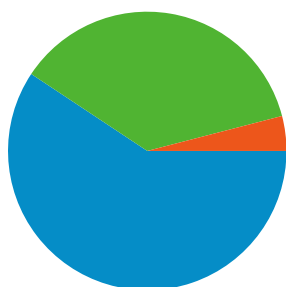

Uso del sito

71.163 Visite

63,94% Frequenza di rimbalzo

158.920 Pagine visualizzate

00:01:31 Tempo medio sul sito

2,23 Pagine/Visita

63,40% % visite nuove

Panoramica visitatori

Visitatori
45.129

Overlay carta geografica world

Panoramica sulle sorgenti di traffico

■ **Motori di ricerca**
42.213,00 (59,32%)

■ **Traffico diretto**
26.075,00 (36,64%)

■ **Siti di riferimento**
2.875,00 (4,04%)

45.129 utenti hanno visitato questo sito

 **71.163** Visite

 **45.129** Visitatori unici assoluti

 **158.920** Pagine visualizzate

 **2,23** Media pagine visualizzate

 **00:01:31** Tempo sul sito

 **63,94%** Frequenza di rimbalzo

1 - 10 di 85

Complessivamente, le pagine di questo sito sono state visualizzate 158.920 volte

 **158.920** Pagine visualizzate

 **110.931** Visualizzazioni uniche

 **63,94%** Frequenza di rimbalzo

Contenuti principali