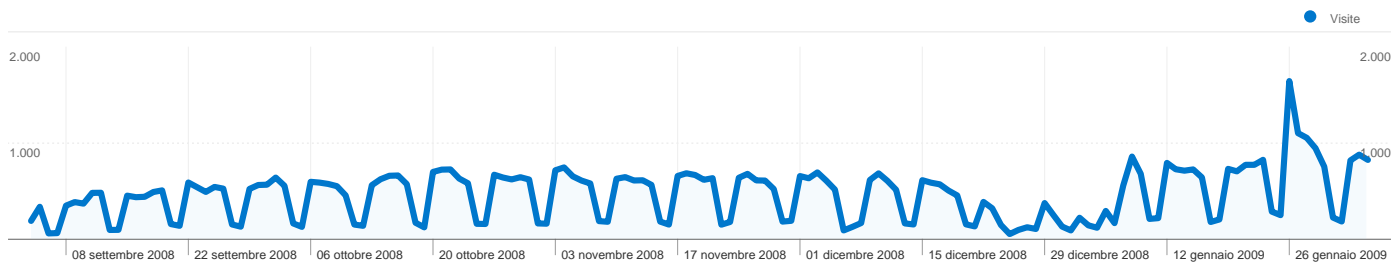

Uso del sito

71.163 Visite

63,94% Frequenza di rimbalzo

158.920 Pagine visualizzate

00:01:31 Tempo medio sul sito

2,23 Pagine/Visita

63,40% % visite nuove

Panoramica visitatori

Panoramica dei contenuti

Pagine	Pagine visualizzate	% pagine visualizzate
/rsuibm/	46.623	29,34%
/rsuibm/home.htm	9.648	6,07%
/rsuibm/20088ims.htm	8.836	5,56%
/rsuibm/rif_malattia.htm	4.953	3,12%
/rsuibm/rif_cedo.htm	4.676	2,94%

45.129 utenti hanno visitato questo sito

 **71.163** Visite

 **45.129** Visitatori unici assoluti

 **158.920** Pagine visualizzate

 **2,23** Media pagine visualizzate

 **00:01:31** Tempo sul sito

 **63,94%** Frequenza di rimbalzo

Panoramica sulle sorgenti di traffico

Rispetto a: Sito

Tutte le sorgenti di traffico hanno generato complessivamente 71.163 visite

36,64% Traffico diretto

4,04% Siti di provenienza

59,32% Motori di ricerca