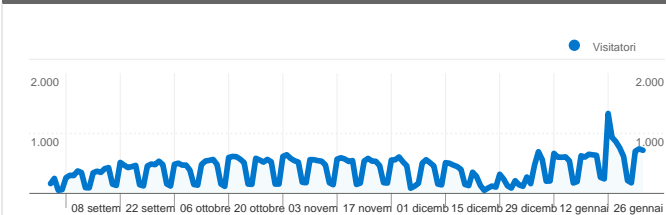

Uso del sito

71.163 Visite

63,94% Frequenza di rimbalzo

158.920 Pagine visualizzate

00:01:31 Tempo medio sul sito

2,23 Pagine/Visita

63,40% % visite nuove

Panoramica visitatori

45.129 utenti hanno visitato questo sito

 **71.163** Visite

 **45.129** Visitatori unici assoluti

 **158.920** Pagine visualizzate

 **2,23** Media pagine visualizzate

 **00:01:31** Tempo sul sito

 **63,94%** Frequenza di rimbalzo

Panoramica sulle sorgenti di traffico

Rispetto a: Sito

Tutte le sorgenti di traffico hanno generato complessivamente 71.163 visite

36,64% Traffico diretto

4,04% Siti di provenienza

59,32% Motori di ricerca

1 - 10 di 85

Complessivamente, le pagine di questo sito sono state visualizzate 158.920 volte

 **158.920** Pagine visualizzate

 **110.931** Visualizzazioni uniche

 **63,94%** Frequenza di rimbalzo

Contenuti principali