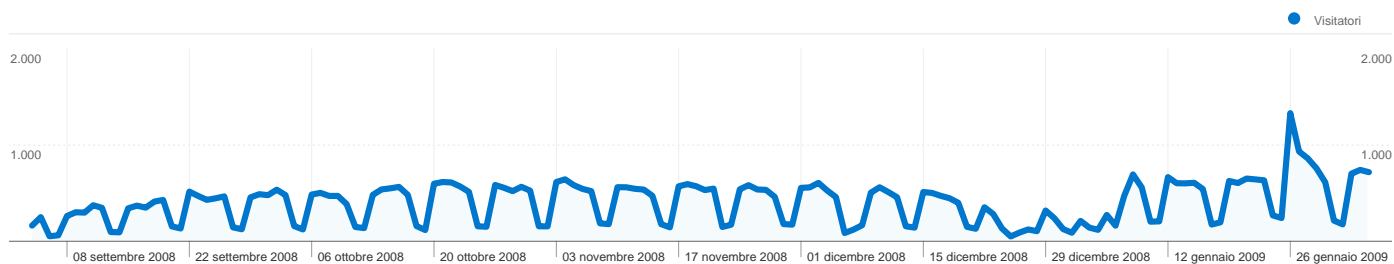

Uso del sito

71.163 Visite

63,94% Frequenza di rimbalzo

158.920 Pagine visualizzate

00:01:31 Tempo medio sul sito

2,23 Pagine/Visita

63,40% % visite nuove

Panoramica visitatori

Visitatori
45.129

Overlay carta geografica world

Panoramica sulle sorgenti di traffico

■ **Motori di ricerca**
42.213,00 (59,32%)

■ **Traffico diretto**
26.075,00 (36,64%)

■ **Siti di riferimento**
2.875,00 (4,04%)

Panoramica dei contenuti

Pagine	Pagine visualizzate	% pagine visualizzate
/rsuibm/	46.623	29,34%
/rsuibm/home.htm	9.648	6,07%
/rsuibm/20088ims.htm	8.836	5,56%
/rsuibm/rif_malattia.htm	4.953	3,12%
/rsuibm/rif_cedo.htm	4.676	2,94%

45.129 utenti hanno visitato questo sito

 **71.163** Visite

 **45.129** Visitatori unici assoluti

 **158.920** Pagine visualizzate

 **2,23** Media pagine visualizzate

 **00:01:31** Tempo sul sito

 **63,94%** Frequenza di rimbalzo